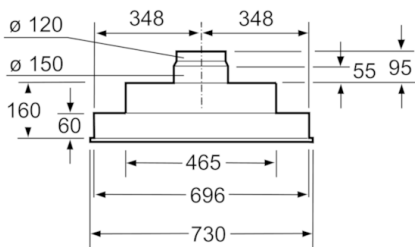

- **Potencia intensiva:** elimina de manera rápida y efectiva los olores de la cocina.

Datos técnicos

Tipología :	Traditional
Certificaciones de homologacion :	CE, VDE
Longitud del cable de alimentación eléctrica (cm) :	130
Medidas del nicho de encastre :	255mm x 700.0mm x 350mm
Dist mín resp zonas coacc eléct :	650
Dist mín resp zonas coacc gas :	650
Peso neto (kg) :	8,114
Tipo de control :	Mecánico
Máxima extracción de aire (m ³ /h) :	379
Máxima extracción de aire en recirculación en nivel intensivo (m ³ /h) :	408.0
Máxima extracción de aire en nivel intensivo (m ³ /h) :	638
Numero de lámparas :	2
Nivel de contaminación acústica (dB(A) re 1 pW) :	56
Diámetro de la salida de aire :	120 / 150
Material del filtro antigrasa :	Aluminio lavable
Código EAN :	4242005123377
Potencia de conexión (W) :	206
Intensidad corriente eléctrica (A) :	10
Tensión (V) :	220-240
Frecuencia (Hz) :	50
Tipo de clavija :	Schuko con conexión a tierra
Tipo de instalación :	Integrable

**Serie | 4, Módulo de integración, 75 cm,
plata metalizado
DHL755BL**

**Grupo filtrante: oculta la aspiración bajo el
mueble de isla o pared.**

-
- Clase de eficiencia energética C (dentro del rango A+++ a D).
 - Filtros de aluminio multicapa.
 - LED spot 2,15W (low volt).
 - 4 potencias de extracción: 3+1 intensivo
 - Potencia máxima de extracción: 638 m³/h (según UNE/EN 61591).
 - Potencia de extracción en nivel 3: 379 m³/h.
 - Potencia sonora en nivel 3: 52 dB (A)
 - Consultar y respetar las dimensiones de encastre facilitadas en el manual de instalación
 - Descubre y consulta todos los accesorios disponibles con tu campana en la pestaña "Accesorios". ¡Sácale el máximo partido y rendimiento!

**Serie | 4, Módulo de integración, 75 cm,
plata metalizado
DHL755BL**

Dimensiones en mm

Dimensiones en mm

Dimensiones en mm