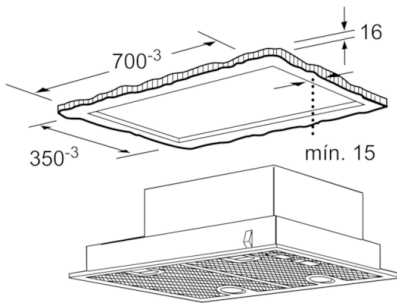

- **Potencia intensiva:** elimina de manera rápida y efectiva los olores de la cocina.

Datos técnicos

Tipología :	Traditional
Certificaciones de homologacion :	CE, VDE
Longitud del cable de alimentación eléctrica (cm) :	130
Medidas del nicho de encastre :	255mm x 700.0mm x 350mm
Dist mín resp zonas coacc eléct :	650
Dist mín resp zonas coacc gas :	650
Peso neto (kg) :	8,114
Tipo de control :	Mecánico
Máxima extracción de aire (m ³ /h) :	379
Máxima extracción de aire en recirculación en nivel intensivo (m ³ /h) :	408.0
Máxima extracción de aire en nivel intensivo (m ³ /h) :	638
Numero de lámparas :	2
Nivel de contaminación acústica (dB(A) re 1 pW) :	56
Diámetro de la salida de aire :	120 / 150
Material del filtro antigrasa :	Aluminio lavable
Código EAN :	4242005123377
Potencia de conexión (W) :	206
Intensidad corriente eléctrica (A) :	10
Tensión (V) :	220-240
Frecuencia (Hz) :	50
Tipo de clavija :	Schuko con conexión a tierra
Tipo de instalación :	Integrable

**Serie | 4, Módulo de integración, 75 cm,
plata metalizado
DHL755BL**

**Grupo filtrante: oculta la aspiración bajo el
mueble de isla o pared.**

-
- Clase de eficiencia energética C (dentro del rango A+++ a D).
 - Filtros de aluminio multicapa.
 - LED spot 2,15W (low volt).
 - 4 potencias de extracción: 3+1 intensivo
 - Potencia máxima de extracción: 638 m³/h (según UNE/EN 61591).
 - Potencia de extracción en nivel 3: 379 m³/h.
 - Potencia sonora en nivel 3: 52 dB (A)
 - Consultar y respetar las dimensiones de encastre facilitadas en el manual de instalación
 - Descubre y consulta todos los accesorios disponibles con tu campana en la pestaña "Accesorios". ¡Sácale el máximo partido y rendimiento!

**Serie | 4, Módulo de integración, 75 cm,
plata metalizado
DHL755BL**

Dimensiones en mm

Dimensiones en mm

Dimensiones en mm