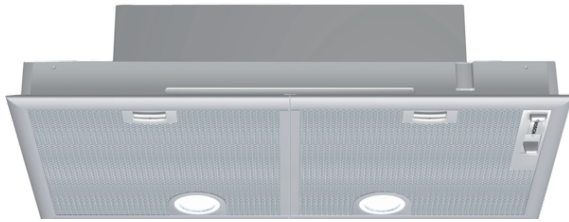

Serie | 4, Módulo de integración, 75 cm, plata metalizado DHL755BL

Accesorios opcionales

DHZ7305 : Filtro recirculación tradicional

DHZ7402 : Accesorios campanas

Grupo filtrante: oculta la aspiración bajo el mueble de isla o pared.

- **Potencia intensiva:** elimina de manera rápida y efectiva los olores de la cocina.

Datos técnicos

Tipología :	Traditional
Certificaciones de homologacion :	CE, VDE
Longitud del cable de alimentación eléctrica (cm) :	130
Medidas del nicho de encastre :	255mm x 700.0mm x 350mm
Dist mín resp zonas coacc eléct :	650
Dist mín resp zonas coacc gas :	650
Peso neto (kg) :	8,114
Tipo de control :	Mecánico
Máxima extracción de aire (m ³ /h) :	379
Máxima extracción de aire en recirculación en nivel intensivo (m ³ /h) :	408.0
Máxima extracción de aire en nivel intensivo (m ³ /h) :	638
Numero de lámparas :	2
Nivel de contaminación acústica (dB(A) re 1 pW) :	56
Diámetro de la salida de aire :	120 / 150
Material del filtro antigrasa :	Aluminio lavable
Código EAN :	4242005123377
Potencia de conexión (W) :	206
Intensidad corriente eléctrica (A) :	10
Tensión (V) :	220-240
Frecuencia (Hz) :	50
Tipo de clavija :	Schuko con conexión a tierra
Tipo de instalación :	Integrable

**Serie | 4, Módulo de integración, 75 cm,
plata metalizado
DHL755BL**

**Grupo filtrante: oculta la aspiración bajo el
mueble de isla o pared.**

-
- Clase de eficiencia energética C (dentro del rango A+++ a D).
 - Filtros de aluminio multicapa.
 - LED spot 2,15W (low volt).
 - 4 potencias de extracción: 3+1 intensivo
 - Potencia máxima de extracción: 638 m³/h (según UNE/EN 61591).
 - Potencia de extracción en nivel 3: 379 m³/h.
 - Potencia sonora en nivel 3: 52 dB (A)
 - Consultar y respetar las dimensiones de encastre facilitadas en el manual de instalación
 - Descubre y consulta todos los accesorios disponibles con tu campana en la pestaña "Accesorios". ¡Sácale el máximo partido y rendimiento!