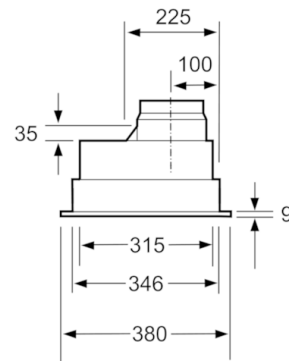

- **Potencia intensiva:** elimina de manera rápida y efectiva los olores de la cocina.

Datos técnicos

Tipología :	Traditional
Certificaciones de homologacion :	CE, VDE
Longitud del cable de alimentación eléctrica (cm) :	130
Medidas del nicho de encastre :	255mm x 700.0mm x 350mm
Dist mín resp zonas coacc eléct :	650
Dist mín resp zonas coacc gas :	650
Peso neto (kg) :	8,114
Tipo de control :	Mecánico
Máxima extracción de aire (m ³ /h) :	379
Máxima extracción de aire en recirculación en nivel intensivo (m ³ /h) :	408.0
Máxima extracción de aire en nivel intensivo (m ³ /h) :	638
Numero de lámparas :	2
Nivel de contaminación acústica (dB(A) re 1 pW) :	56
Diámetro de la salida de aire :	120 / 150
Material del filtro antigrasa :	Aluminio lavable
Código EAN :	4242005123377
Potencia de conexión (W) :	206
Intensidad corriente eléctrica (A) :	10
Tensión (V) :	220-240
Frecuencia (Hz) :	50
Tipo de clavija :	Schuko con conexión a tierra
Tipo de instalación :	Integrable

**Serie | 4, Módulo de integración, 75 cm,
plata metalizado
DHL755BL**

**Grupo filtrante: oculta la aspiración bajo el
mueble de isla o pared.**

-
- Clase de eficiencia energética C (dentro del rango A+++ a D).
 - Filtros de aluminio multicapa.
 - LED spot 2,15W (low volt).
 - 4 potencias de extracción: 3+1 intensivo
 - Potencia máxima de extracción: 638 m³/h (según UNE/EN 61591).
 - Potencia de extracción en nivel 3: 379 m³/h.
 - Potencia sonora en nivel 3: 52 dB (A)
 - Consultar y respetar las dimensiones de encastre facilitadas en el manual de instalación
 - Descubre y consulta todos los accesorios disponibles con tu campana en la pestaña "Accesorios". ¡Sácale el máximo partido y rendimiento!

**Serie | 4, Módulo de integración, 75 cm,
plata metalizado
DHL755BL**

Dimensiones en mm

Dimensiones en mm

Dimensiones en mm